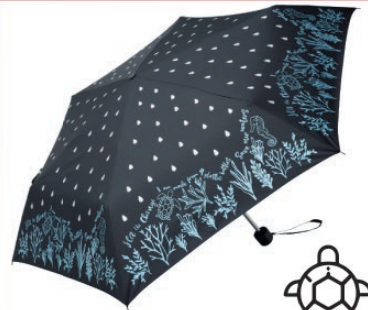

19⁹⁹
| 50,00 |

24521
Bransoletka Ryann
bransoleta 21,5 cm dł.;
metalowy element w panterkę 4,00 x 0,8 cm;
cynk, PU, żywica epoksydowa;
platerowana białym brązem

13⁹⁹
| 30,00 |

13557
Parasolka
102 cm szer. otwartej
czaszy; 23,5 x 5 cm
zamknięta; 100% poliester
(z recyklingu), stal