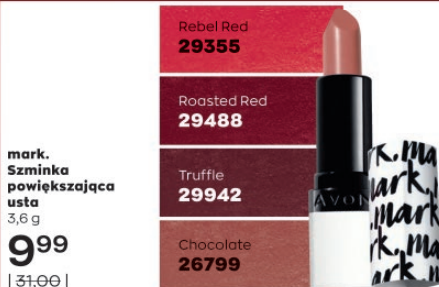

7⁹⁹
| 22,00 |

mark.
Puder
wyrównujący
koloryt
10 g | 1999,00/1kg

Medium
40295

19⁹⁹
| 46,00 |

Ice Out
39958

Lavenders
Edge
46136

mark.
Supertwary
kremowy cień
do powiek
5 g | 2398,00/1kg

11⁹⁹
| 24,00 |

Rebel Red
29355

Roasted Red
29488

Truffle
29942

Chocolate
26799

mark.
Szminka
powiększająca
usta
3,6 g

9⁹⁹
| 31,00 |

Bare My Soul
21345

Full On
21303