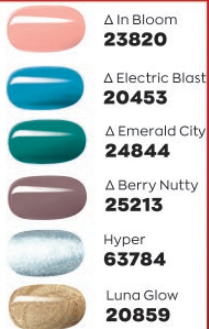

Δ Banana Cabana
29694

Δ Honey Bee
23838

Δ Night Vision
24182

Δ Dazzle Pink
21493

Δ Surebet
24703

Δ I Pink I Can
00323

Δ Orange You Crazy
25593

Lakier do paznokci
„Żelowy manicure“
10 ml | 699,00/1L

6⁹⁹

| 25,00 |

Δ In Bloom
23820

Δ Electric Blast
20453

Δ Emerald City
24844

Δ Berry Nutty
25213

Hyper
63784

Luna Glow
20859

Amplifield
14316

Sparkle Lens
40428

Black Magic
64766

Δ oznacza
odcienie
superfiszące
O oznacza
odcienie
perłowe

Hello Weekend
13359

Best Life
13797

Poolside Beats
08516

All Aces
13714