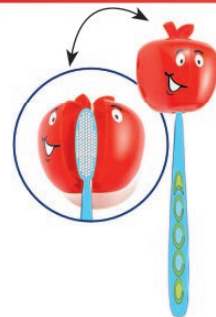

49551
Płyn do kąpieli
Radosna Jagoda

250 ml | 23,96/1L

5⁹⁹

| 13,00 |

48306
Płyn do kąpieli
Wesoła Śliwka

250 ml | 23,96/1L

5⁹⁹

| 13,00 |

42192

Myjka

100% pollester,
18,5 x 14,8 x 1cm.
Z zawieszką.

9⁹⁹

| 21,00 |

00356
Myjka do ciała

Dwustronna.
1 strona: włókno konopne.
2-a strona: 50% bawełna,
50% pollester. 4 x 12 x 5 cm.

14⁹⁹

| 26,00 |

01842
Nawilżająca
pomadka
ochronna

4,5 g

2⁹⁹

| 9,00 |

42317

Ostonka
na szczoteczkę
o zębów Jabłko

plastik,
5,5 x 6 x 4,5 cm,
czerwony,
z przyssawką

7⁹⁹

| 21,00 |

22962
Szyftł chroniący
przed otarciami
i pęcherzami

4 g

11⁹⁹

| 26,00 |

18325
Złuszczający
scrub do stóp
Cynamoni
Pomarańcza

75 ml | 53,20/1L

3⁹⁹

| 15,00 |

42903
Elastyczny
pumek

Materiał:
PU. 12 x 4 cm.

9⁹⁹

| 25,00 |