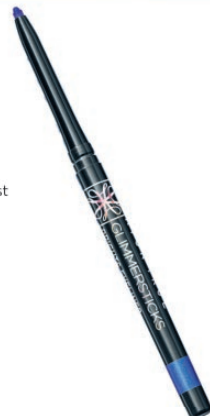

Purple Punch
48298

Cobalt Cool
48918

Aqua Shock
48652

Turquoise Burst
48934

Wyrzista konturówka
0,28 g

7⁹⁹

| 22,00 |

ZAOSZCZĘDŹ
DO
65%